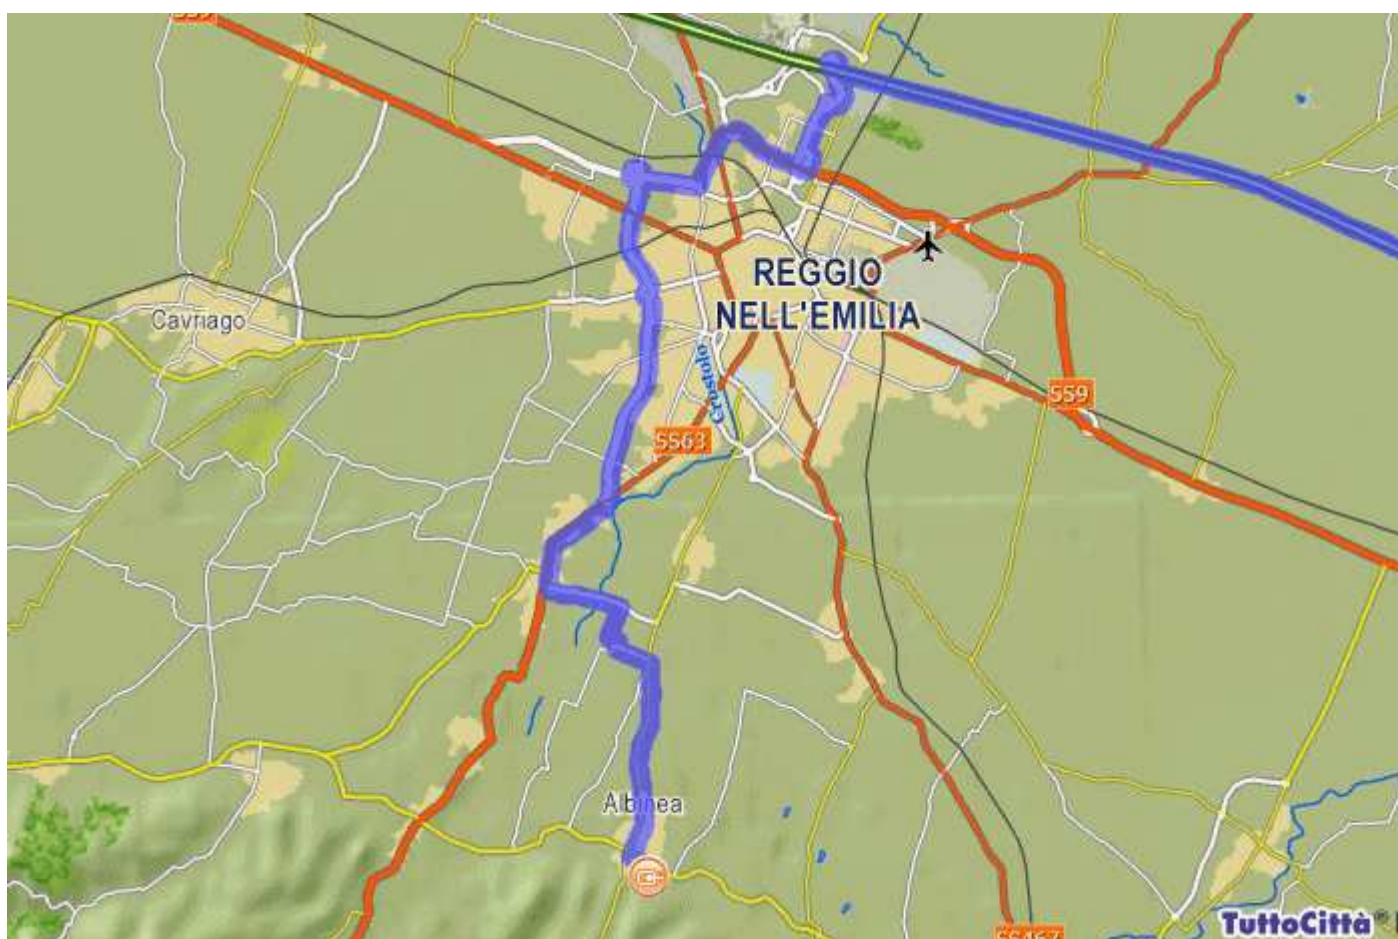

# TuttoCittà

Virtual tour  
Segnala ad un amico  
Stampa

2.5 km.

Zoom sulla cartina

Drag  
Aumenta  
Italia  
Regione  
Provincia  
Intermedio  
Comune  
Intermedio  
Intermedio  
Quartiere  
Intermedio  
Intermedio  
Via  
Diminuisci  
Riduci  
Aumenta

Percorso da Firenze (FI) centro a Albinea (RE) - Via Caduti per la Libertà'  
173.5 km. totali

**Percorso**

**Distanza**

	<b>Percorso</b>	<b>Distanza</b>
	 Parti da Firenze (FI) centro	66 mt.
1	 Gira a destra VIA PANZANI	34 mt.
2	 Continua in PIAZZA DELLA STAZIONE	281 mt.
3	 Continua in VIA VALFONDA	273 mt.
4	 Gira a destra VIALE FILIPPO STROZZI	442 mt.
5	 Gira a sinistra VIALE SPARTACO LAVAGNINI	25 mt.
6	 Continua in VIALE FILIPPO STROZZI	679 mt.
7	 Continua in VIALE BELFIORE	124 mt.
8	 Continua in VIA BENEDETTO MARCELLO	101 mt.
9	 Continua in VIALE FRANCESCO REDI	1.3 km.
10	 Continua in VIA DI NOVOLI	120 mt.
11	 Gira a destra VIA ENRICO FORLANINI	555 mt.
12	 Gira a sinistra VIALE ALESSANDRO GUIDONI	1.9 km.
13	 Gira a destra VIALE XI AGOSTO	208 mt.
14	 Gira a sinistra VIALE GIOVANNI LUDER	835 mt.
15	 Gira a sinistra A1	4.8 km.
16	 Gira a destra SVINCOLO FIRENZE NORD	1.1 km.
17	 Continua in A1	141.4 km.
18	 Gira a destra SVINCOLO REGGIO NELL'EMILIA	708 mt.
19	 Continua in VIA RODOLFO MORANDI	1.7 km.
20	 Gira a destra SS9	2.1 km.
21	 Continua in VIALE MARTIRI DI PIAZZA TIEN AN MEN	1.0 km.
22	 Gira a destra VIA NAGASAKI	124 mt.
23	 Continua in VIA HIROSHIMA	886 mt.
24	 Gira a destra VIA FRYDERYK FRANCISZEK CHOPIN	1.4 km.
25	 Continua in VIA INGHILTERRA	3.2 km.
26	 Gira a destra SS63	1.6 km.
27	 Gira a sinistra VIA GAETANO BEDESCHI	734 mt.
28	 Continua in VIA BURACCHIONE	404 mt.
29	 Gira a destra VIA RIVALTELLA	1.3 km.
30	 Gira a destra SP25	2.9 km.
31	 Gira a sinistra SP37	245 mt.
32	 Gira a destra VIA GIUSEPPE VERDI	117 mt.
33	 Gira a destra VIA MICHELANGELO BUONARROTI	124 mt.
34	 Gira a sinistra VIA CADUTI PER LA LIBERTÀ	136 mt.
	 Sei arrivato in Albinea (RE) - Via Caduti per la Liberta'	